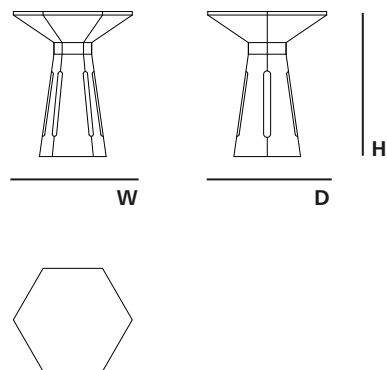

TECHNICAL | TÉCNICO | TÉCNICO

PEAK

DIMENSIONS | DIMENSÕES | DIMENSIONES mm

W 410 H 500 D 410
W 16,2" H 22,8" D 16,2"

PACKAGING | EMBALAGEM | EMBALAJE

VOLUME | VOLUME | VOLUMEN

0,11 m3 | 3,9 ft3 (Packed) | (Embalado) | (Embalado)

WEIGHT | PESO | PESO

35 kg | 77,2 lbs (packed in reinforced carton case)
(embalado em caixa de cartão reforçada)
(embalado en caja de cartón reforzada)